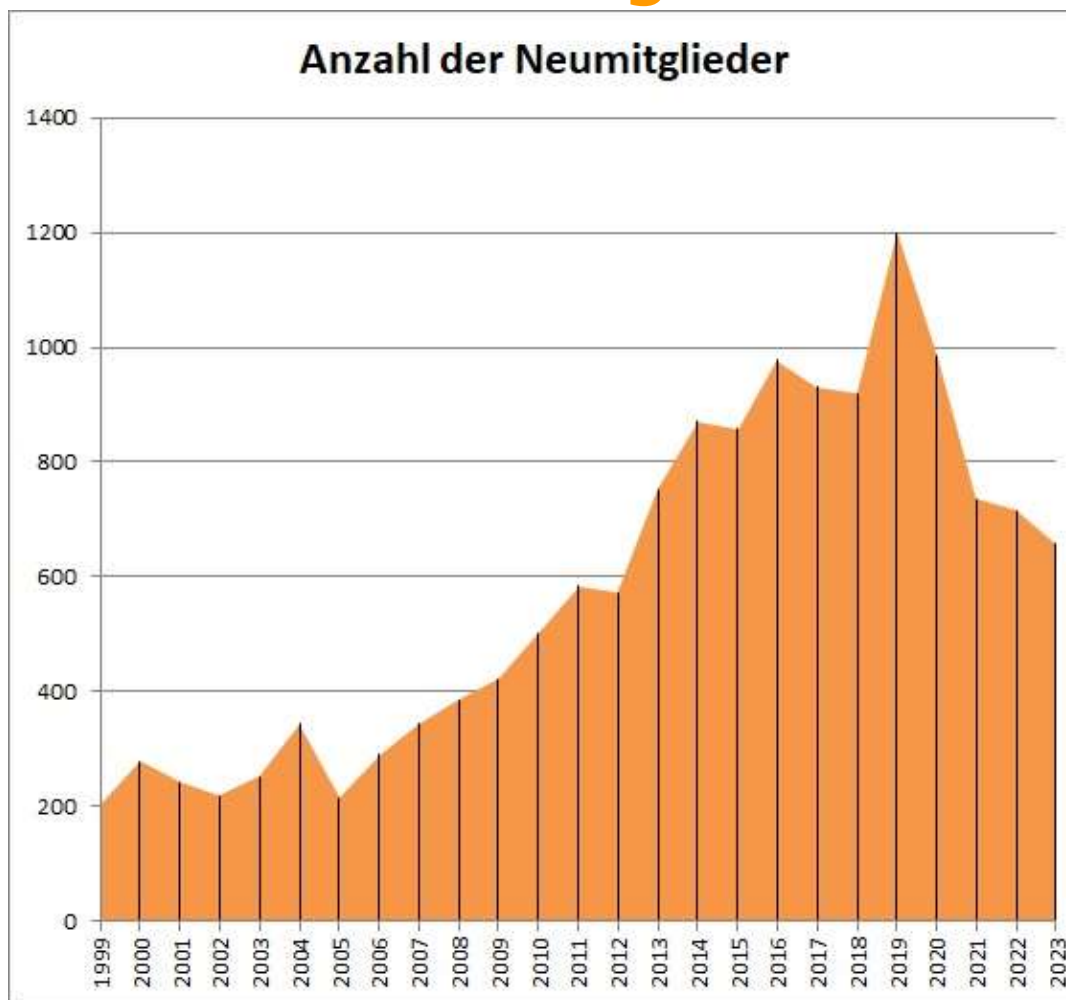

Landesverband
Westfälischer und Lippischer Imker e.V.

Imkervereine mit dem höchsten Zuwachs an Neumitgliedern 2022/2023

Tagung der Vereinsvorstände 2023

Dr. Thomas Klüner (Vorsitzender)
Ostinghausen, 3. Februar 2024

Neumitgliederentwicklung

Mitgliederentwicklung

Altersstruktur Mitglieder (Stand 8/2023)

Völkerentwicklung

Landesverband
Westfälischer und Lippischer Imker e.V.

Imkerverein Menden und Ameisenschutzware Menden e.V.

11 Mitglieder-Zuwachs 2022/2023

2. höchste Anzahl im LV

Landesverband
Westfälischer und Lippischer Imker e.V.

Imkerverein Lengerich

12 Mitglieder-Zuwachs 2022/2023

Höchste Anzahl im LV

Landesverband
Westfälischer und Lippischer Imker e.V.