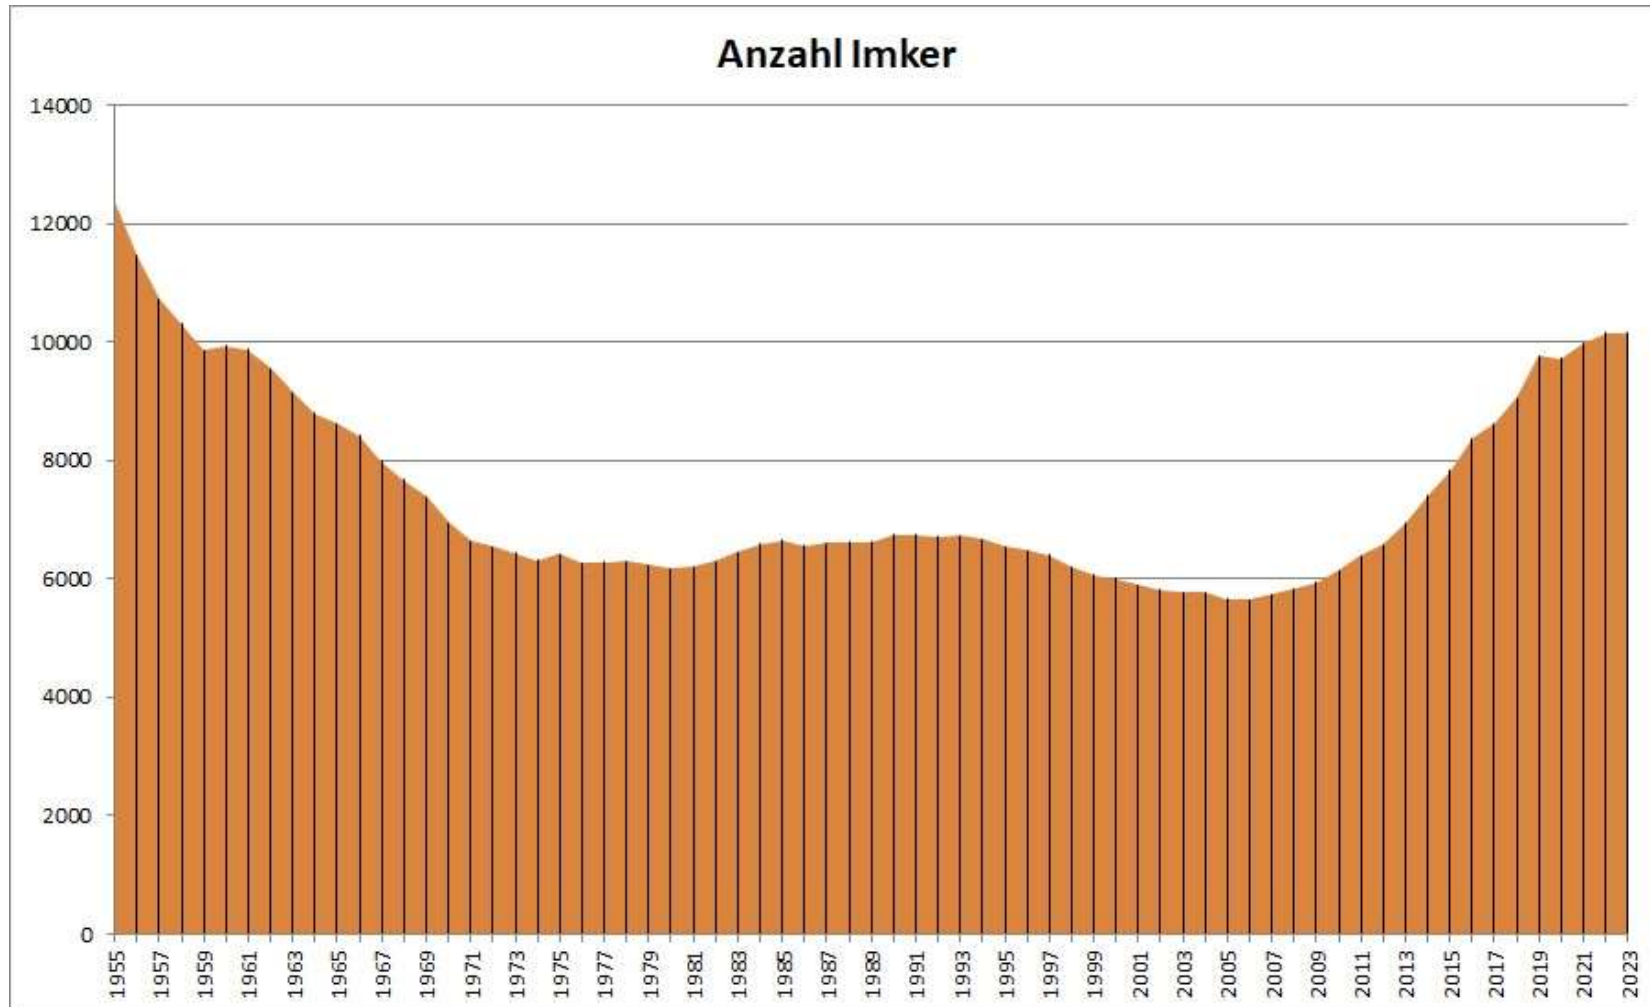

Landesverband
Westfälischer und Lippischer Imker e.V.

Imkervereine mit dem höchsten Zuwachs an Neumitgliedern 2022/2023

Tagung der Vereinsvorstände 2023

Dr. Thomas Klüner (Vorsitzender)
Ostinghausen, 3. Februar 2024

Neumitgliederentwicklung

Mitgliederentwicklung

Altersstruktur Mitglieder (Stand 8/2023)

Völkerentwicklung

Landesverband
Westfälischer und Lippischer Imker e.V.

Imkerverein Menden und Ameisenschutzware Menden e.V.