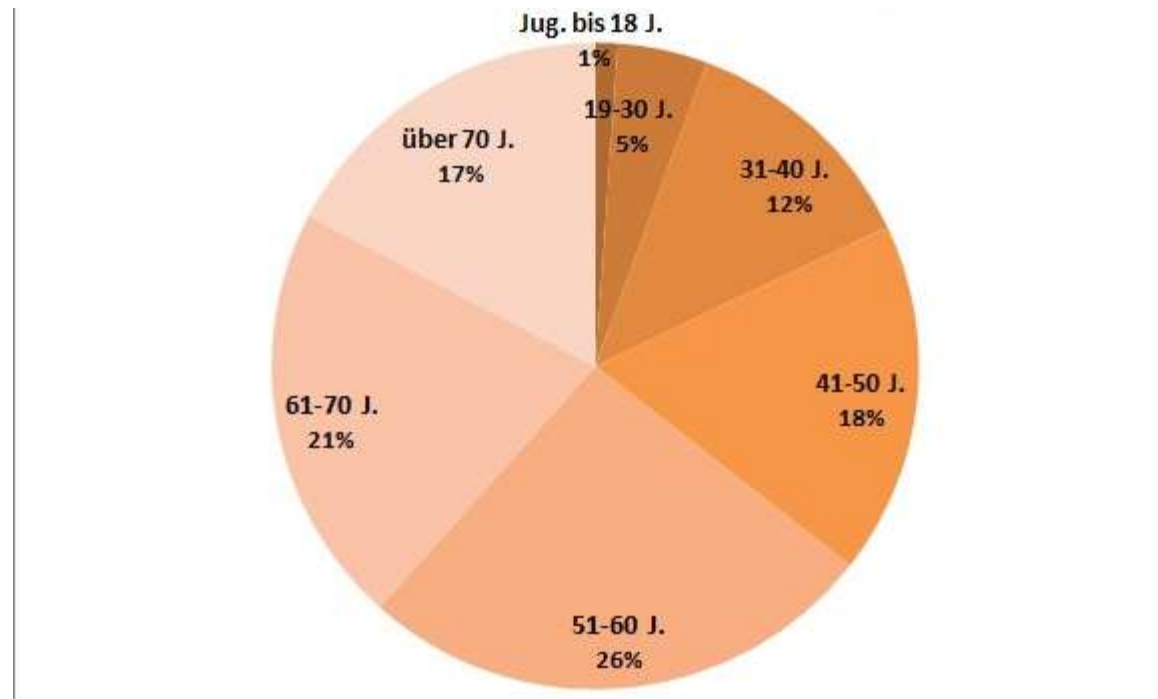

Neumitgliederentwicklung

Mitgliederentwicklung

Altersstruktur Mitglieder (Stand 8/2023)

Völkerentwicklung

Landesverband
Westfälischer und Lippischer Imker e.V.

Imkerverein Menden und Ameisenschutzware Menden e.V.

11 Mitglieder-Zuwachs 2022/2023

2. höchste Anzahl im LV

Landesverband
Westfälischer und Lippischer Imker e.V.

Imkerverein Lengerich

12 Mitglieder-Zuwachs 2022/2023

Höchste Anzahl im LV

Landesverband
Westfälischer und Lippischer Imker e.V.