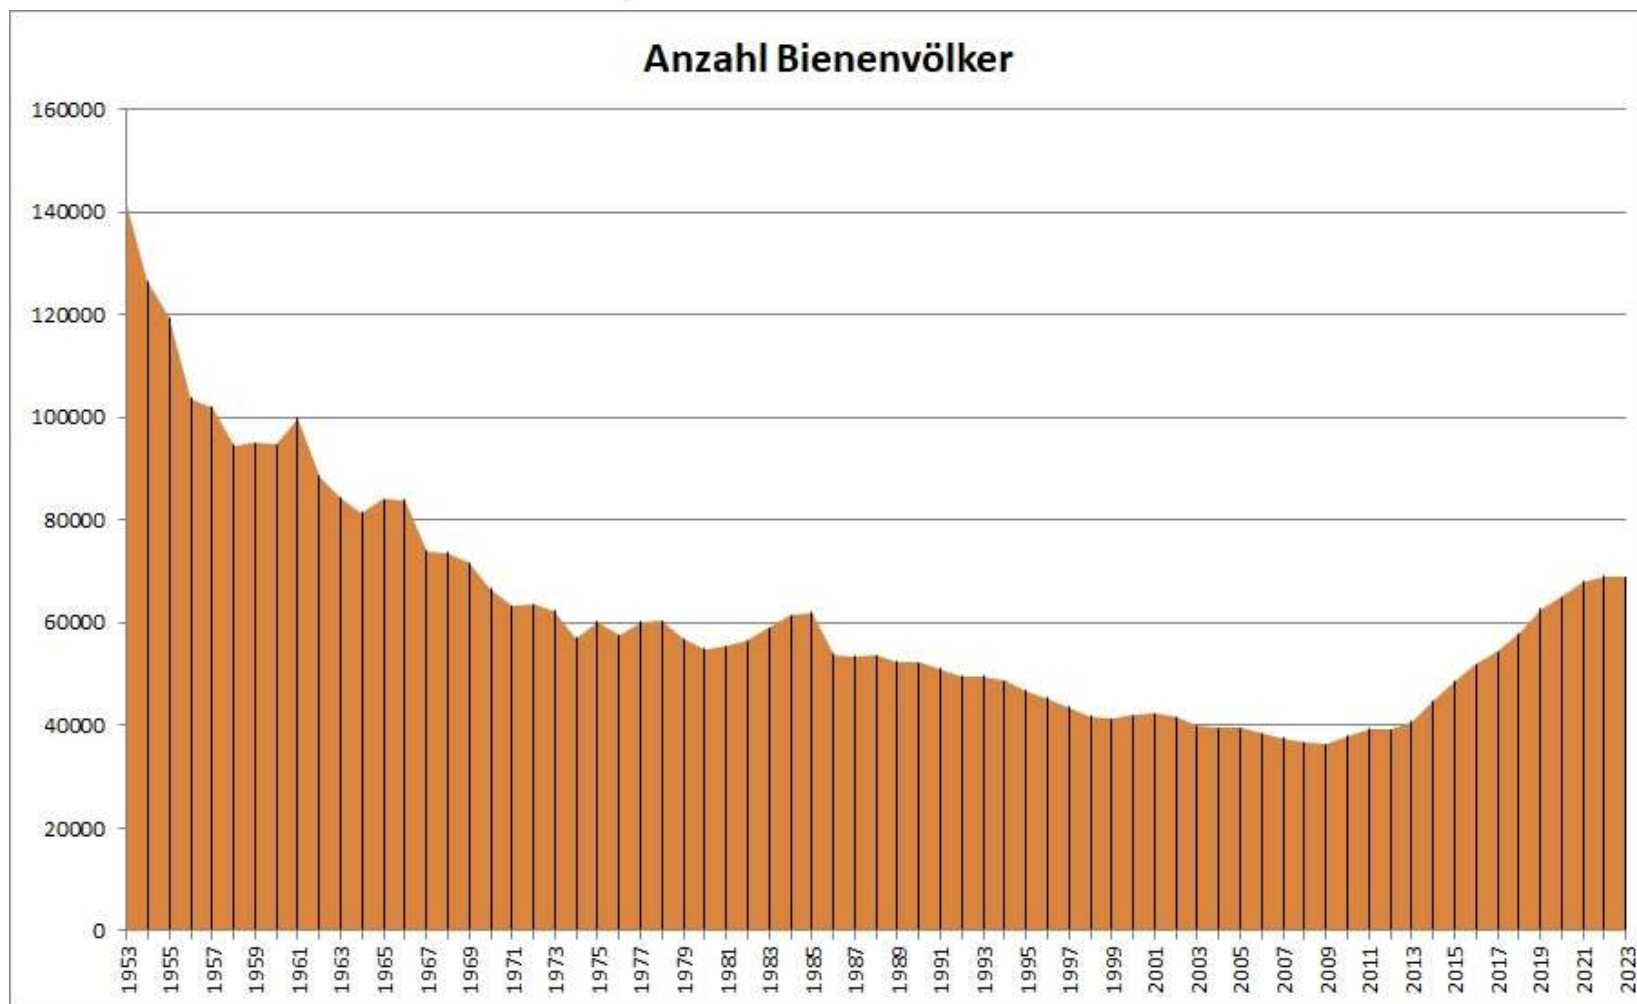

Neumitgliederentwicklung

Mitgliederentwicklung

Altersstruktur Mitglieder (Stand 8/2023)

Völkerentwicklung

Landesverband
Westfälischer und Lippischer Imker e.V.

Imkerverein Menden und Ameisenschutzware Menden e.V.

11 Mitglieder-Zuwachs 2022/2023

2. höchste Anzahl im LV

Landesverband
Westfälischer und Lippischer Imker e.V.

Imkerverein Lengerich

12 Mitglieder-Zuwachs 2022/2023

Höchste Anzahl im LV

Landesverband
Westfälischer und Lippischer Imker e.V.